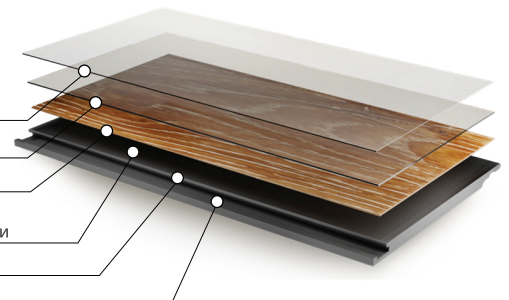

Толщина защитного слоя: 0,55 мм

Коллекция	Family
Размер планки	1220x180 мм
Общая толщина	4 мм
Толщина защитного слоя	0,55 мм
Количество в упаковке	12 шт. (2,635 м²)
Вес упаковки	22,8 кг
Плотность	2000 кг/м³
Соединение	Замковое Click
Структура поверхности	Фактура дерева

Структура усовершенствованного кварцевого SPC ламината

Полиуретановый защитный слой
с углеродными нанотрубками
от ультрафиолетовых лучей и истирания

Защитный структурированный слой из ПВХ

Декоративный слой

Каменно-полимерная плита высокой
плотности (SPC) с углеродными нанотрубками

Фаска с четырёх сторон

Замковая система

Наличие фаски	4v-groove	Закручивание после воздействия тепла	0мм
Использование с системой тёплый пол	≤ 28°C	Остаточная деформация	<0,01мм
Износостойкость	Группа Т	Устойчивость к свету	4 (Max-5)
Класс эмиссии формальдегида	E0	Стабильность размеров	<0,1%
Устойчивость к пятнам и бытовым химикатам	Высокая	Класс использования	43
		Класс пожарной безопасности	КМ2